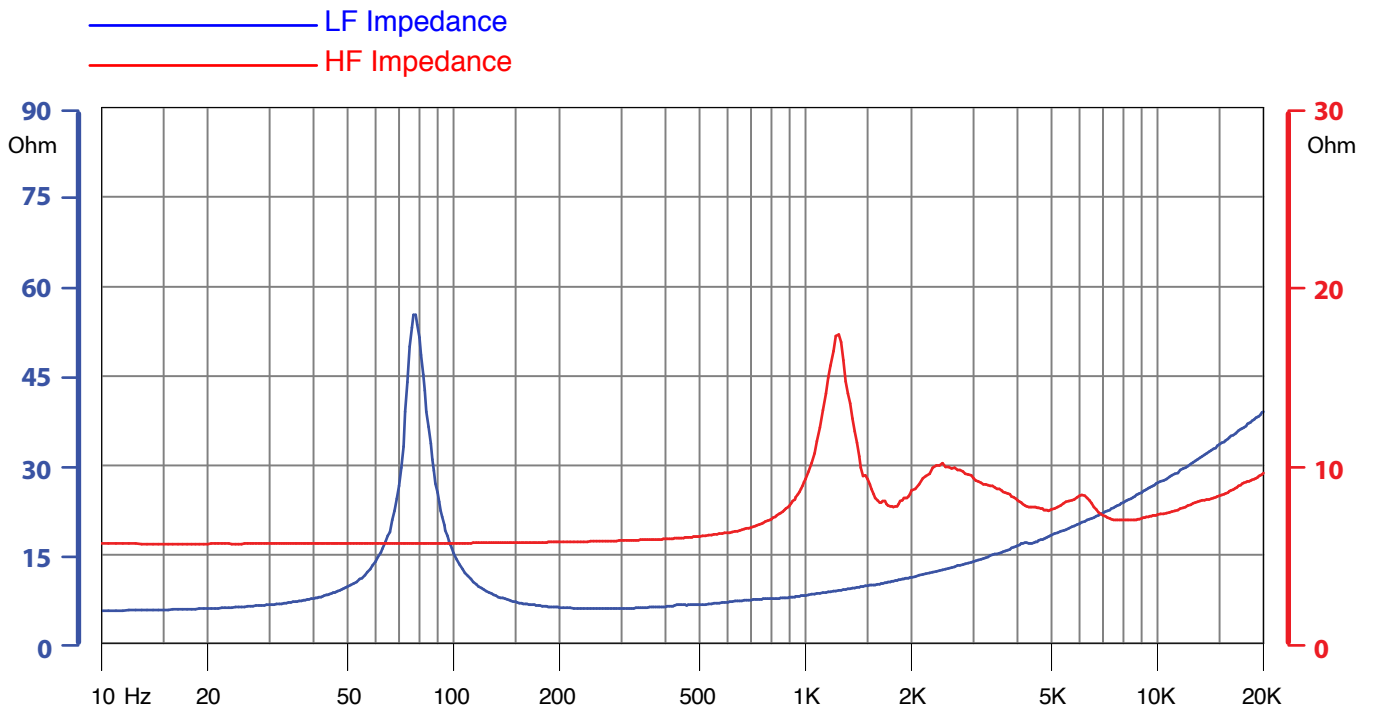

# 8HX200

LF 8" - 250W - 95 dB - 8Ω

HF 30W - 107 dB - 8Ω

## Horizontal Beamwidth