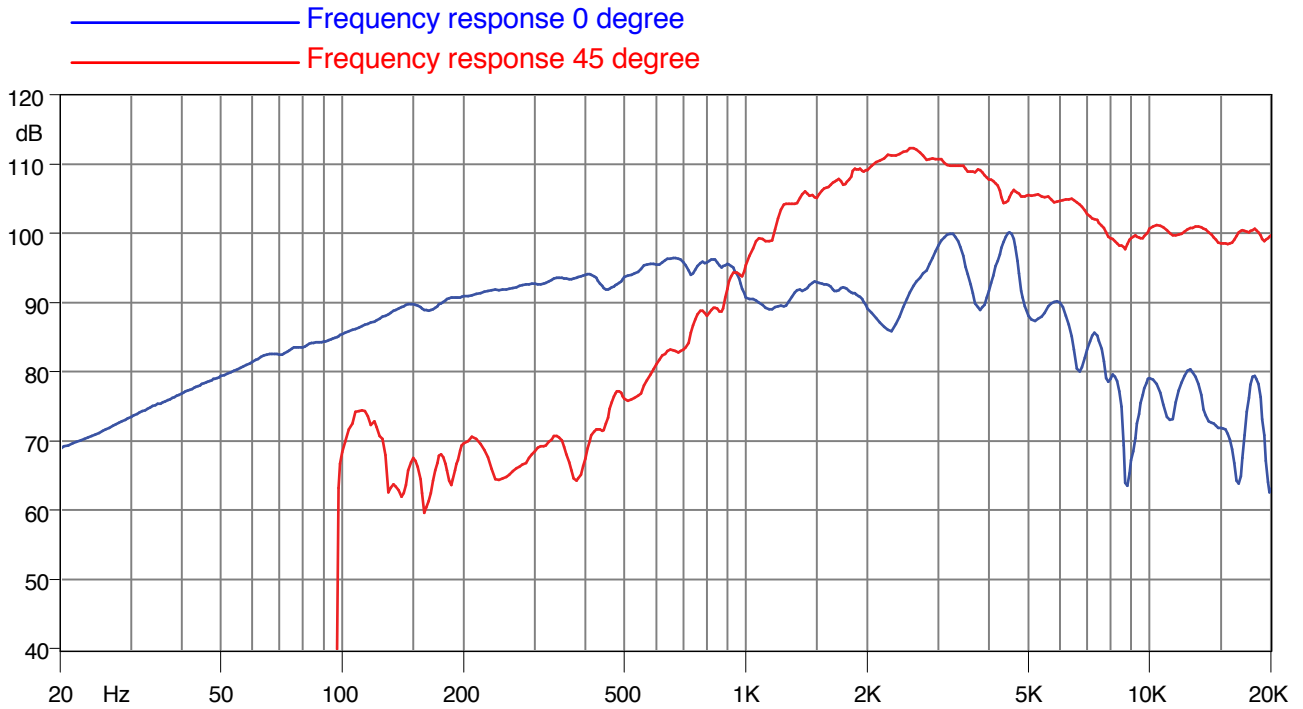

# 8HX200

LF 8" - 250W - 95 dB - 8Ω

HF 30W - 107 dB - 8Ω

## Horizontal Beamwidth